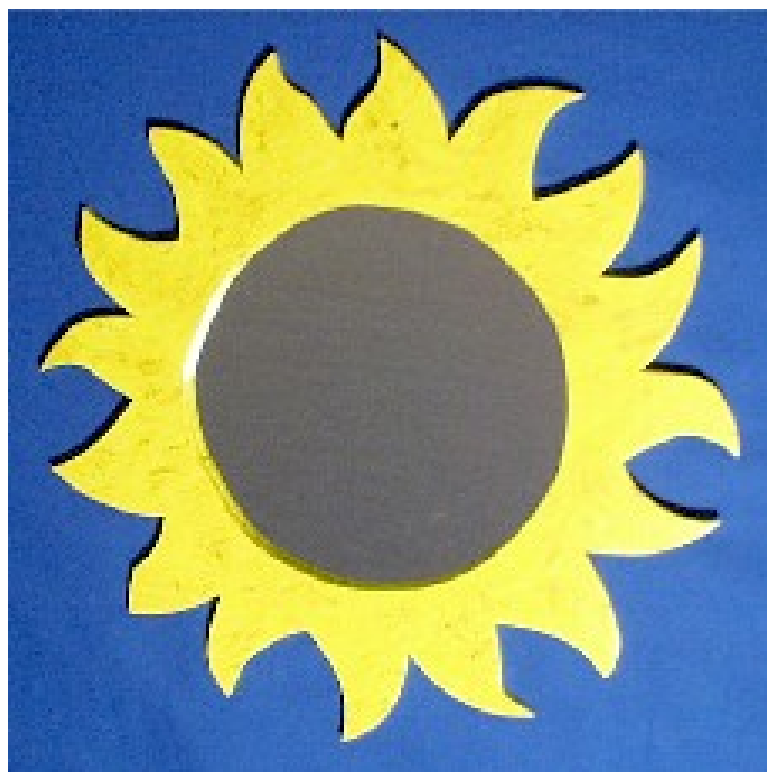

Spiegel Sonne Art.Nr. 1686

Rahmen aus
MDF Platten 10mm
gelb-geflammt lackiert
Spiegelfläche Ø 27,5 cm
Gesamt Ø 50 cm

Spiegel Bogen

Art.Nr. 1684

Rahmen aus MDF Platten 10mm,
in verschiedenen Farben lackiert,
mit Serviettentechnik mit unterschiedlichen
Motiven dekoriert