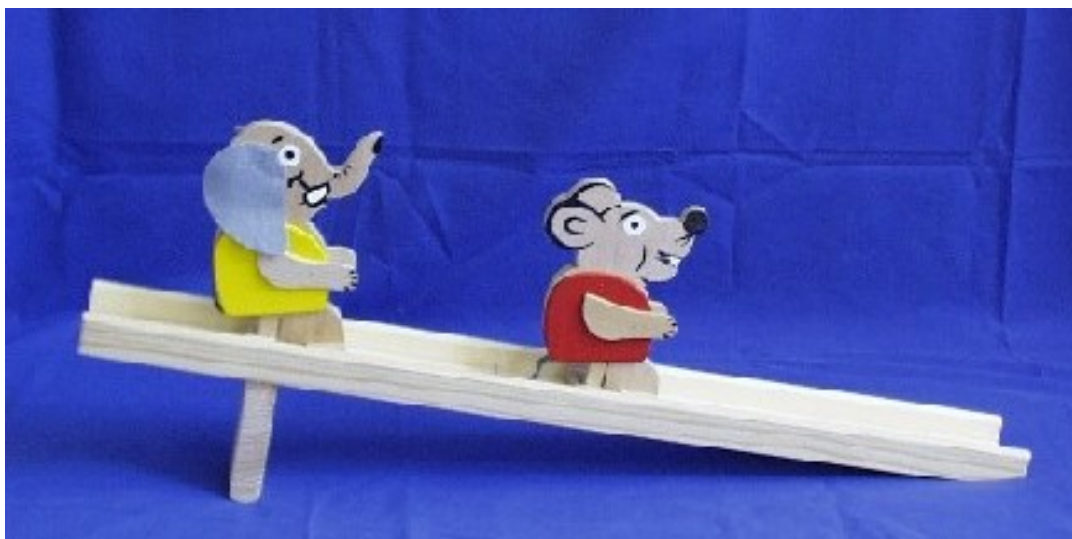

Johann von Gott - Werkstatt

Hauptstr. 17, 93189 Reichenbach

Tel.09464/10-302 Fax: 09464/10-315

Laufmaus

- Auslauf -

Art.Nr. 2330

Laufelefant

- Auslauf -

Art.Nr. 2332

Körper, Arme, Füße: verschiedene Massivhölzer
(z. B. Buche, Kirschbaum, Esche, Akazie)
teilweise lackiert bzw. bedruckt

Schürze: Pappel 4 mm rot lackiert

Größe: Höhe: 14 cm; Breite: 10 cm

Laufsteg

- Auslauf -

Art.Nr. 2130

Fichte massiv, unbehandelt

Größe: Länge: 60 cm, Höhe: 13 cm, Breite: 62 mm